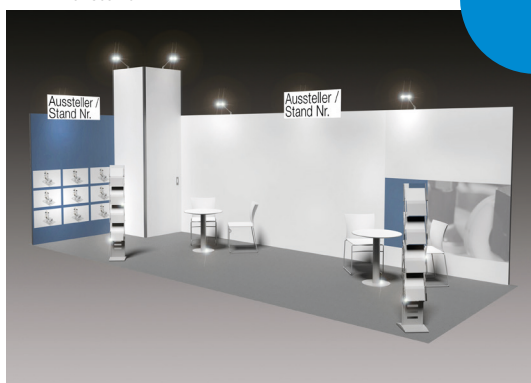

All-In

 Musterbeispiel
 15m² Eckstand

 15 - 23m²

Ausstattung:

- 2x Grafiken je 2,50mx1m in Ihrem Design*
- Konstruktion Aluminium, Bauhöhe 2,5 m
- Wandfüllung aus Stoff, weiss
- Beschriftung (Firmenname & Standnummer) mittels Stoffgrafik als Aufsatzmodul
- Beschriftungselement ca. 120x48 cm horizontal montiert
- Teppichboden standard-rips b1, farbe anthrazit
- 1 Tisch, rund, weiss
- 2 Stühle, weiss
- 1 Prospektständer
- 1 Papierkorb
- 1 LED-Strahler pro 4m² Standfläche
- 1 Dreifachsteckdose, 1KW/230V/10A
- Standreinigung (Mülleimer entleeren und Teppich saugen)
- 1 Parkkarte

All-In Plus

 Musterbeispiel
 24m² Eckstand

 24 - 47m²

Ausstattung:

- 4x Grafiken je 2,50mx1m in Ihrem Design*
- Konstruktion Aluminium, Bauhöhe 2,5 m
- Wandfüllung aus Stoff, weiss
- Beschriftung (Firmenname & Standnummer) mittels Stoffgrafik als Aufsatzmodul
- Beschriftungselement ca. 120x48 cm horizontal montiert
- Teppichboden standard-rips b1, farbe anthrazit
- 1 Tisch, rund, weiss
- 2 Stühle, weiss
- 1 Theke, weiss
- 2 Z-Barhocker
- 1 Stehtisch, weiss
- 1 abschließbare 2m² Kabine mit Aufsatz (3,5m) ab 24m²
- 1 Prospektständer
- 1 Papierkorb
- 1 LED-Strahler pro 4m² Standfläche
- 1 Dreifachsteckdose, 1KW/230V/10A
- Standreinigung (Mülleimer entleeren und Teppich saugen)
- 1 Parkkarte

All-In Premium

Musterbeispiel

 ab 48m²

Ausstattung:

- 8x Grafiken je 2,50mx1m in Ihrem Design*
- Konstruktion Aluminium, Bauhöhe 2,5 m
- Wandfüllung aus Stoff, weiss
- Beschriftung (Firmenname & Standnummer) mittels Stoffgrafik als Aufsatzmodul
- Beschriftungselement ca. 120x48 cm horizontal montiert
- Teppichboden standard-rips b1, farbe anthrazit
- 3 Tische, rund, weiss
- 6 Stühle, weiss
- 1 Theke
- 2 abschließbare 2m² Kabinen mit Aufsatz (3,5m)
- 2 Prospektständer
- 1 Papierkorb
- 1 LED-Strahler pro 4m² Standfläche
- 1 Dreifachsteckdose, 1KW/230V/10A
- Standreinigung (Mülleimer entleeren und Teppich saugen)
- 1 Parkkarte