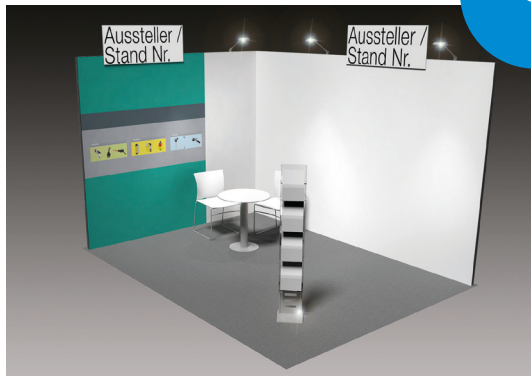

All-In

 Musterbeispiel
 15m² Eckstand

 15 - 23m²

Ausstattung:

- 2x Grafiken je 2,50mx1m in Ihrem Design*
- Konstruktion Aluminium, Bauhöhe 2,5 m
- Wandfüllung aus Stoff, weiss
- Beschriftung (Firmenname & Standnummer) mittels Stoffgrafik als Aufsatzmodul
- Beschriftungselement ca. 120x48 cm horizontal montiert
- Teppichboden standard-rips b1, farbe anthrazit
- 1 Tisch, rund, weiss
- 2 Stühle, weiss
- 1 Prospektständer
- 1 Papierkorb
- 1 LED-Strahler pro 4m² Standfläche
- 1 Dreifachsteckdose, 1KW/230V/10A
- Standreinigung (Mülleimer entleeren und Teppich saugen)
- 1 Parkkarte

All-In Plus

 Musterbeispiel
 24m² Eckstand

 24 - 47m²

Ausstattung:

- 4x Grafiken je 2,50mx1m in Ihrem Design*
- Konstruktion Aluminium, Bauhöhe 2,5 m
- Wandfüllung aus Stoff, weiss
- Beschriftung (Firmenname & Standnummer) mittels Stoffgrafik als Aufsatzmodul
- Beschriftungselement ca. 120x48 cm horizontal montiert
- Teppichboden standard-rips b1, farbe anthrazit
- 1 Tisch, rund, weiss
- 2 Stühle, weiss
- 1 Theke, weiss
- 2 Z-Barhocker
- 1 Stehtisch, weiss
- 1 abschließbare 2m² Kabine mit Aufsatz (3,5m) ab 24m²
- 1 Prospektständer
- 1 Papierkorb
- 1 LED-Strahler pro 4m² Standfläche
- 1 Dreifachsteckdose, 1KW/230V/10A
- Standreinigung (Mülleimer entleeren und Teppich saugen)
- 1 Parkkarte

All-In Premium

Musterbeispiel

 ab 48m²

Ausstattung:

- 8x Grafiken je 2,50mx1m in Ihrem Design*
- Konstruktion Aluminium, Bauhöhe 2,5 m
- Wandfüllung aus Stoff, weiss
- Beschriftung (Firmenname & Standnummer) mittels Stoffgrafik als Aufsatzmodul
- Beschriftungselement ca. 120x48 cm horizontal montiert
- Teppichboden standard-rips b1, farbe anthrazit
- 3 Tische, rund, weiss
- 6 Stühle, weiss
- 1 Theke
- 2 abschließbare 2m² Kabinen mit Aufsatz (3,5m)
- 2 Prospektständer
- 1 Papierkorb
- 1 LED-Strahler pro 4m² Standfläche
- 1 Dreifachsteckdose, 1KW/230V/10A
- Standreinigung (Mülleimer entleeren und Teppich saugen)
- 1 Parkkarte