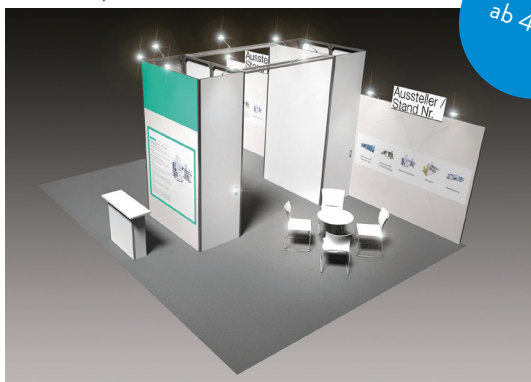

All-In

 Musterbeispiel
 15m² Eckstand

 15 - 23m²

Ausstattung:

- 2x Grafiken je 2,50mx1m in Ihrem Design*
- Konstruktion Aluminium, Bauhöhe 2,5 m
- Wandfüllung aus Stoff, weiss
- Beschriftung (Firmenname & Standnummer) mittels Stoffgrafik als Aufsatzmodul
- Beschriftungselement ca. 120x48 cm horizontal montiert
- Teppichboden standard-rips b1, farbe anthrazit
- 1 Tisch, rund, weiss
- 2 Stühle, weiss
- 1 Prospektständer
- 1 Papierkorb
- 1 LED-Strahler pro 4m² Standfläche
- 1 Dreifachsteckdose, 1KW/230V/10A
- Standreinigung (Mülleimer entleeren und Teppich saugen)
- 1 Parkkarte

All-In Plus

 Musterbeispiel
 24m² Eckstand

 24 - 47m²

Ausstattung:

- 4x Grafiken je 2,50mx1m in Ihrem Design*
- Konstruktion Aluminium, Bauhöhe 2,5 m
- Wandfüllung aus Stoff, weiss
- Beschriftung (Firmenname & Standnummer) mittels Stoffgrafik als Aufsatzmodul
- Beschriftungselement ca. 120x48 cm horizontal montiert
- Teppichboden standard-rips b1, farbe anthrazit
- 1 Tisch, rund, weiss
- 2 Stühle, weiss
- 1 Theke, weiss
- 2 Z-Barhocker
- 1 Stehtisch, weiss
- 1 abschließbare 2m² Kabine mit Aufsatz (3,5m) ab 24m²
- 1 Prospektständer
- 1 Papierkorb
- 1 LED-Strahler pro 4m² Standfläche
- 1 Dreifachsteckdose, 1KW/230V/10A
- Standreinigung (Mülleimer entleeren und Teppich saugen)
- 1 Parkkarte

All-In Premium

Musterbeispiel

 ab 48m²

Ausstattung:

- 8x Grafiken je 2,50mx1m in Ihrem Design*
- Konstruktion Aluminium, Bauhöhe 2,5 m
- Wandfüllung aus Stoff, weiss
- Beschriftung (Firmenname & Standnummer) mittels Stoffgrafik als Aufsatzmodul
- Beschriftungselement ca. 120x48 cm horizontal montiert
- Teppichboden standard-rips b1, farbe anthrazit
- 3 Tische, rund, weiss
- 6 Stühle, weiss
- 1 Theke
- 2 abschließbare 2m² Kabinen mit Aufsatz (3,5m)
- 2 Prospektständer
- 1 Papierkorb
- 1 LED-Strahler pro 4m² Standfläche
- 1 Dreifachsteckdose, 1KW/230V/10A
- Standreinigung (Mülleimer entleeren und Teppich saugen)
- 1 Parkkarte