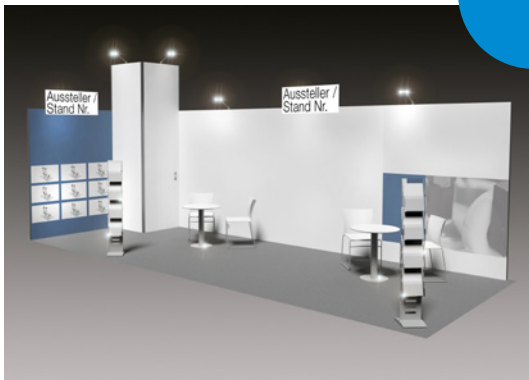

All-In

 Musterbeispiel
 15m² Eckstand

 15 - 23m²

Ausstattung:

- 2x Grafiken je 2,50mx1m in Ihrem Design*
- Konstruktion Aluminium, Bauhöhe 2,5 m
- Wandfüllung aus Stoff, weiss
- Beschriftung (Firmenname & Standnummer) mittels Stoffgrafik als Aufsatzmodul
- Beschriftungselement ca. 120x48 cm horizontal montiert
- Teppichboden standard-rips b1, farbe anthrazit
- 1 Tisch, rund, weiss
- 2 Stühle, weiss
- 1 Prospektständer
- 1 Papierkorb
- 1 LED-Strahler pro 4m² Standfläche
- 1 Dreifachsteckdose, 1KW/230V/10A
- Standreinigung (Mülleimer entleeren und Teppich saugen)
- 1 Parkkarte

All-In Plus

 Musterbeispiel
 24m² Eckstand

 24 - 47m²

Ausstattung:

- 4x Grafiken je 2,50mx1m in Ihrem Design*
- Konstruktion Aluminium, Bauhöhe 2,5 m
- Wandfüllung aus Stoff, weiss
- Beschriftung (Firmenname & Standnummer) mittels Stoffgrafik als Aufsatzmodul
- Beschriftungselement ca. 120x48 cm horizontal montiert
- Teppichboden standard-rips b1, farbe anthrazit
- 1 Tisch, rund, weiss
- 2 Stühle, weiss
- 1 Theke, weiss
- 2 Z-Barhocker
- 1 Stehtisch, weiss
- 1 abschließbare 2m² Kabine mit Aufsatz (3,5m) ab 24m²
- 1 Prospektständer
- 1 Papierkorb
- 1 LED-Strahler pro 4m² Standfläche
- 1 Dreifachsteckdose, 1KW/230V/10A
- Standreinigung (Mülleimer entleeren und Teppich saugen)
- 1 Parkkarte

All-In Premium

Musterbeispiel

 ab 48m²

Ausstattung:

- 8x Grafiken je 2,50mx1m in Ihrem Design*
- Konstruktion Aluminium, Bauhöhe 2,5 m
- Wandfüllung aus Stoff, weiss
- Beschriftung (Firmenname & Standnummer) mittels Stoffgrafik als Aufsatzmodul
- Beschriftungselement ca. 120x48 cm horizontal montiert
- Teppichboden standard-rips b1, farbe anthrazit
- 3 Tische, rund, weiss
- 6 Stühle, weiss
- 1 Theke
- 2 abschließbare 2m² Kabinen mit Aufsatz (3,5m)
- 2 Prospektständer
- 1 Papierkorb
- 1 LED-Strahler pro 4m² Standfläche
- 1 Dreifachsteckdose, 1KW/230V/10A
- Standreinigung (Mülleimer entleeren und Teppich saugen)
- 1 Parkkarte