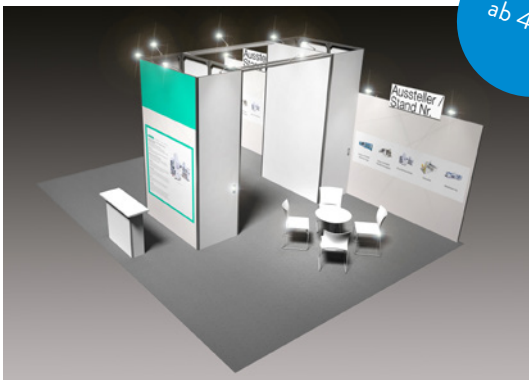

All-In

 Musterbeispiel
 15m² Eckstand

 15 - 23m²

Ausstattung:

- 2x Grafiken je 2,50mx1m in Ihrem Design*
- Konstruktion Aluminium, Bauhöhe 2,5 m
- Wandfüllung aus Stoff, weiss
- Beschriftung (Firmenname & Standnummer) mittels Stoffgrafik als Aufsatzmodul
- Beschriftungselement ca. 120x48 cm horizontal montiert
- Teppichboden standard-rips b1, farbe anthrazit
- 1 Tisch, rund, weiss
- 2 Stühle, weiss
- 1 Prospektständer
- 1 Papierkorb
- 1 LED-Strahler pro 4m² Standfläche
- 1 Dreifachsteckdose, 1KW/230V/10A
- Standreinigung (Mülleimer entleeren und Teppich saugen)
- 1 Parkkarte

All-In Plus

 Musterbeispiel
 24m² Eckstand

 24 - 47m²

Ausstattung:

- 4x Grafiken je 2,50mx1m in Ihrem Design*
- Konstruktion Aluminium, Bauhöhe 2,5 m
- Wandfüllung aus Stoff, weiss
- Beschriftung (Firmenname & Standnummer) mittels Stoffgrafik als Aufsatzmodul
- Beschriftungselement ca. 120x48 cm horizontal montiert
- Teppichboden standard-rips b1, farbe anthrazit
- 1 Tisch, rund, weiss
- 2 Stühle, weiss
- 1 Theke, weiss
- 2 Z-Barhocker
- 1 Stehtisch, weiss
- 1 abschließbare 2m² Kabine mit Aufsatz (3,5m) ab 24m²
- 1 Prospektständer
- 1 Papierkorb
- 1 LED-Strahler pro 4m² Standfläche
- 1 Dreifachsteckdose, 1KW/230V/10A
- Standreinigung (Mülleimer entleeren und Teppich saugen)
- 1 Parkkarte

All-In Premium

Musterbeispiel

 ab 48m²

Ausstattung:

- 8x Grafiken je 2,50mx1m in Ihrem Design*
- Konstruktion Aluminium, Bauhöhe 2,5 m
- Wandfüllung aus Stoff, weiss
- Beschriftung (Firmenname & Standnummer) mittels Stoffgrafik als Aufsatzmodul
- Beschriftungselement ca. 120x48 cm horizontal montiert
- Teppichboden standard-rips b1, farbe anthrazit
- 3 Tische, rund, weiss
- 6 Stühle, weiss
- 1 Theke
- 2 abschließbare 2m² Kabinen mit Aufsatz (3,5m)
- 2 Prospektständer
- 1 Papierkorb
- 1 LED-Strahler pro 4m² Standfläche
- 1 Dreifachsteckdose, 1KW/230V/10A
- Standreinigung (Mülleimer entleeren und Teppich saugen)
- 1 Parkkarte