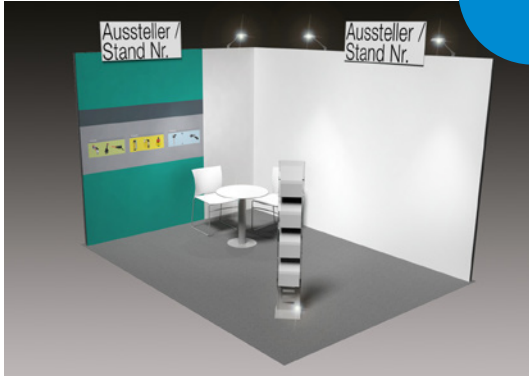

All-In

 Musterbeispiel
 15m² Eckstand

 15 - 23m²

Ausstattung:

- 2x Grafiken je 2,50mx1m in Ihrem Design*
- Konstruktion Aluminium, Bauhöhe 2,5 m
- Wandfüllung aus Stoff, weiss
- Beschriftung (Firmenname & Standnummer) mittels Stoffgrafik als Aufsatzmodul
- Beschriftungselement ca. 120x48 cm horizontal montiert
- Teppichboden standard-rips b1, farbe anthrazit
- 1 Tisch, rund, weiss
- 2 Stühle, weiss
- 1 Prospektständer
- 1 Papierkorb
- 1 LED-Strahler pro 4m² Standfläche
- 1 Dreifachsteckdose, 1KW/230V/10A
- Standreinigung (Mülleimer entleeren und Teppich saugen)
- 1 Parkkarte

All-In Plus

 Musterbeispiel
 24m² Eckstand

 24 - 47m²

Ausstattung:

- 4x Grafiken je 2,50mx1m in Ihrem Design*
- Konstruktion Aluminium, Bauhöhe 2,5 m
- Wandfüllung aus Stoff, weiss
- Beschriftung (Firmenname & Standnummer) mittels Stoffgrafik als Aufsatzmodul
- Beschriftungselement ca. 120x48 cm horizontal montiert
- Teppichboden standard-rips b1, farbe anthrazit
- 1 Tisch, rund, weiss
- 2 Stühle, weiss
- 1 Theke, weiss
- 2 Z-Barhocker
- 1 Stehtisch, weiss
- 1 abschließbare 2m² Kabine mit Aufsatz (3,5m) ab 24m²
- 1 Prospektständer
- 1 Papierkorb
- 1 LED-Strahler pro 4m² Standfläche
- 1 Dreifachsteckdose, 1KW/230V/10A
- Standreinigung (Mülleimer entleeren und Teppich saugen)
- 1 Parkkarte

All-In Premium

Musterbeispiel

 ab 48m²

Ausstattung:

- 8x Grafiken je 2,50mx1m in Ihrem Design*
- Konstruktion Aluminium, Bauhöhe 2,5 m
- Wandfüllung aus Stoff, weiss
- Beschriftung (Firmenname & Standnummer) mittels Stoffgrafik als Aufsatzmodul
- Beschriftungselement ca. 120x48 cm horizontal montiert
- Teppichboden standard-rips b1, farbe anthrazit
- 3 Tische, rund, weiss
- 6 Stühle, weiss
- 1 Theke
- 2 abschließbare 2m² Kabinen mit Aufsatz (3,5m)
- 2 Prospektständer
- 1 Papierkorb
- 1 LED-Strahler pro 4m² Standfläche
- 1 Dreifachsteckdose, 1KW/230V/10A
- Standreinigung (Mülleimer entleeren und Teppich saugen)
- 1 Parkkarte