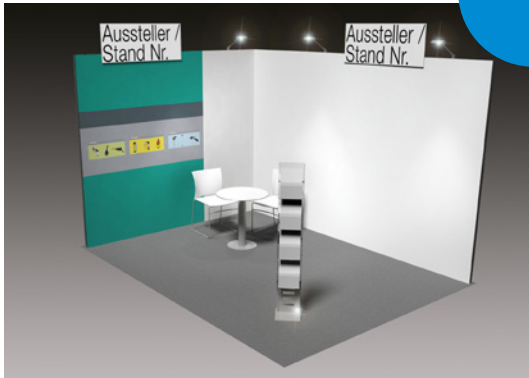

**All-In**

 Musterbeispiel  
15m<sup>2</sup> Eckstand

 15 - 23m<sup>2</sup>

**Ausstattung:**

- 2x Grafiken je 2,50mx1m in Ihrem Design\*
- Konstruktion Aluminium, Bauhöhe 2,5 m
- Wandfüllung aus Stoff, weiss
- Beschriftung (Firmenname & Standnummer) mittels Stoffgrafik als Aufsatzmodul
- Beschriftungselement ca. 120x48 cm horizontal montiert
- Teppichboden standard-rips b1, farbe anthrazit
- 1 Tisch, rund, weiss
- 2 Stühle, weiss
- 1 Prospektständer
- 1 Papierkorb
- 1 LED-Strahler pro 4m<sup>2</sup> Standfläche
- 1 Dreifachsteckdose, 1KW/230V/10A
- Standreinigung (Mülleimer entleeren und Teppich saugen)
- 1 Parkkarte

**All-In Plus**

 Musterbeispiel  
24m<sup>2</sup> Eckstand

 24 - 47m<sup>2</sup>

**Ausstattung:**

- 4x Grafiken je 2,50mx1m in Ihrem Design\*
- Konstruktion Aluminium, Bauhöhe 2,5 m
- Wandfüllung aus Stoff, weiss
- Beschriftung (Firmenname & Standnummer) mittels Stoffgrafik als Aufsatzmodul
- Beschriftungselement ca. 120x48 cm horizontal montiert
- Teppichboden standard-rips b1, farbe anthrazit
- 1 Tisch, rund, weiss
- 2 Stühle, weiss
- 1 Theke, weiss
- 2 Z-Barhocker
- 1 Stehtisch, weiss
- 1 abschließbare 2m<sup>2</sup> Kabine mit Aufsatz (3,5m) ab 24m<sup>2</sup>
- 1 Prospektständer
- 1 Papierkorb
- 1 LED-Strahler pro 4m<sup>2</sup> Standfläche
- 1 Dreifachsteckdose, 1KW/230V/10A
- Standreinigung (Mülleimer entleeren und Teppich saugen)
- 1 Parkkarte