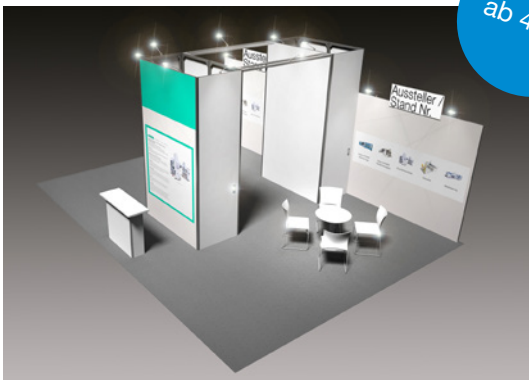

**All-In Plus**

 Musterbeispiel  
24m<sup>2</sup> Eckstand

 24 - 47m<sup>2</sup>

**Ausstattung:**

- 4x Grafiken je 2,50mx1m in Ihrem Design\*
- Konstruktion Aluminium, Bauhöhe 2,5 m
- Wandfüllung aus Stoff, weiss
- Beschriftung (Firmenname & Standnummer) mittels Stoffgrafik als Aufsatzmodul
- Beschriftungselement ca. 120x48 cm horizontal montiert
- Teppichboden standard-rips b1, farbe anthrazit
- 1 Tisch, rund, weiss
- 2 Stühle, weiss
- 1 Theke, weiss
- 2 Z-Barhocker
- 1 Stehtisch, weiss
- 1 abschließbare 2m<sup>2</sup> Kabine mit Aufsatz (3,5m) ab 24m<sup>2</sup>
- 1 Prospektständer
- 1 Papierkorb
- 1 LED-Strahler pro 4m<sup>2</sup> Standfläche
- 1 Dreifachsteckdose, 1KW/230V/10A
- Standreinigung (Mülleimer entleeren und Teppich saugen)
- 1 Parkkarte

**All-In Premium**

Musterbeispiel

 ab 48m<sup>2</sup>

**Ausstattung:**

- 8x Grafiken je 2,50mx1m in Ihrem Design\*
- Konstruktion Aluminium, Bauhöhe 2,5 m
- Wandfüllung aus Stoff, weiss
- Beschriftung (Firmenname & Standnummer) mittels Stoffgrafik als Aufsatzmodul
- Beschriftungselement ca. 120x48 cm horizontal montiert
- Teppichboden standard-rips b1, farbe anthrazit
- 3 Tische, rund, weiss
- 6 Stühle, weiss
- 1 Theke
- 2 abschließbare 2m<sup>2</sup> Kabinen mit Aufsatz (3,5m)
- 2 Prospektständer
- 1 Papierkorb
- 1 LED-Strahler pro 4m<sup>2</sup> Standfläche
- 1 Dreifachsteckdose, 1KW/230V/10A
- Standreinigung (Mülleimer entleeren und Teppich saugen)
- 1 Parkkarte