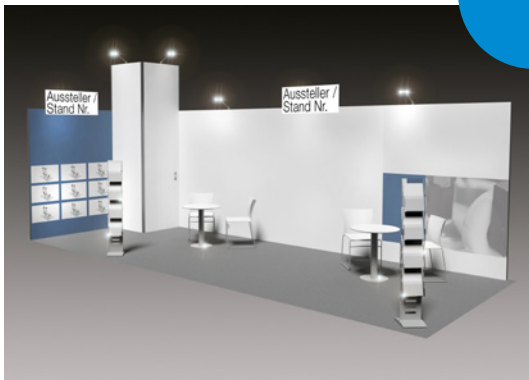

**All-In**

 Musterbeispiel  
15m<sup>2</sup> Eckstand

 15 - 23m<sup>2</sup>

**Ausstattung:**

- 2x Grafiken je 2,50mx1m in Ihrem Design\*
- Konstruktion Aluminium, Bauhöhe 2,5 m
- Wandfüllung aus Stoff, weiss
- Beschriftung (Firmenname & Standnummer) mittels Stoffgrafik als Aufsatzmodul
- Beschriftungselement ca. 120x48 cm horizontal montiert
- Teppichboden standard-rips b1, farbe anthrazit
- 1 Tisch, rund, weiss
- 2 Stühle, weiss
- 1 Prospektständer
- 1 Papierkorb
- 1 LED-Strahler pro 4m<sup>2</sup> Standfläche
- 1 Dreifachsteckdose, 1KW/230V/10A
- Standreinigung (Mülleimer entleeren und Teppich saugen)
- 1 Parkkarte

**All-In Plus**

 Musterbeispiel  
24m<sup>2</sup> Eckstand

 24 - 47m<sup>2</sup>

**Ausstattung:**

- 4x Grafiken je 2,50mx1m in Ihrem Design\*
- Konstruktion Aluminium, Bauhöhe 2,5 m
- Wandfüllung aus Stoff, weiss
- Beschriftung (Firmenname & Standnummer) mittels Stoffgrafik als Aufsatzmodul
- Beschriftungselement ca. 120x48 cm horizontal montiert
- Teppichboden standard-rips b1, farbe anthrazit
- 1 Tisch, rund, weiss
- 2 Stühle, weiss
- 1 Theke, weiss
- 2 Z-Barhocker
- 1 Stehtisch, weiss
- 1 abschließbare 2m<sup>2</sup> Kabine mit Aufsatz (3,5m) ab 24m<sup>2</sup>
- 1 Prospektständer
- 1 Papierkorb
- 1 LED-Strahler pro 4m<sup>2</sup> Standfläche
- 1 Dreifachsteckdose, 1KW/230V/10A
- Standreinigung (Mülleimer entleeren und Teppich saugen)
- 1 Parkkarte